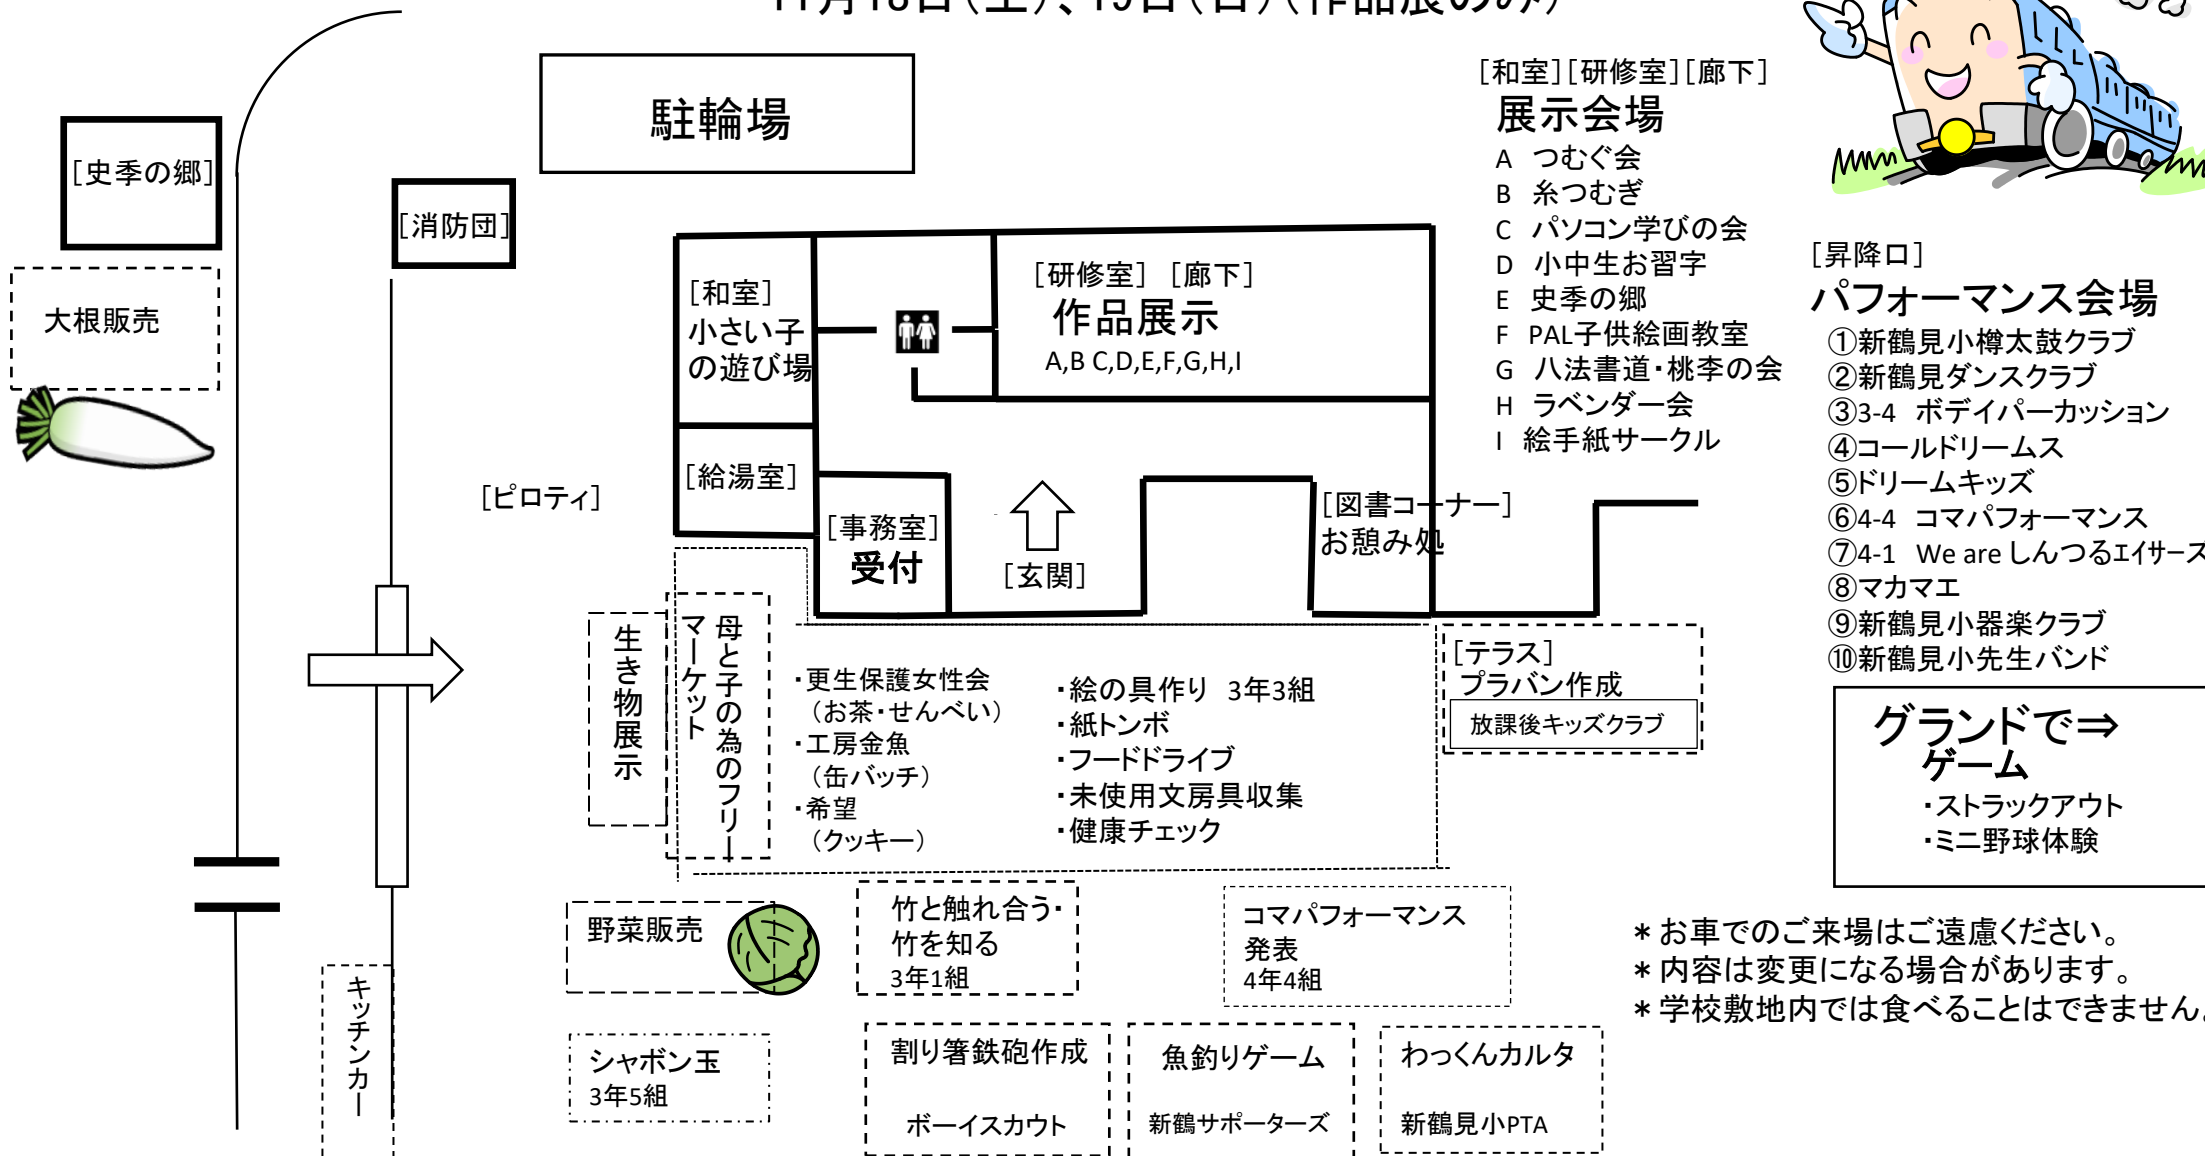

R5年度 第29回 新鶴見文化祭 会場

11月18日(土)、19日(日)(作品展のみ)

[和室][研修室][廊下]
展示会場

- A つむぐ会
- B 糸つむぎ
- C パソコン学びの会
- D 小中生お習字
- E 史季の郷
- F PAL子供絵画教室
- G 八法書道・桃李の会
- H ラベンダー会
- I 絵手紙サークル

[昇降口]
パフォーマンス会場

- ①新鶴見小樽太鼓クラブ
- ②新鶴見ダンスクラブ
- ③3-4 ボディパーカッション
- ④コールドリームス
- ⑤ドリームキッズ
- ⑥4-4 コマパフォーダンス
- ⑦4-1 We are しんつるエイサーズ
- ⑧マカマエ
- ⑨新鶴見小器楽クラブ
- ⑩新鶴見小先生バンド

**グラウンドで⇒
ゲーム**

- ・ストラックアウト
- ・ミニ野球体験

* お車でのご来場はご遠慮ください。
* 内容は変更になる場合があります。
* 学校敷地内では食べることはできません。